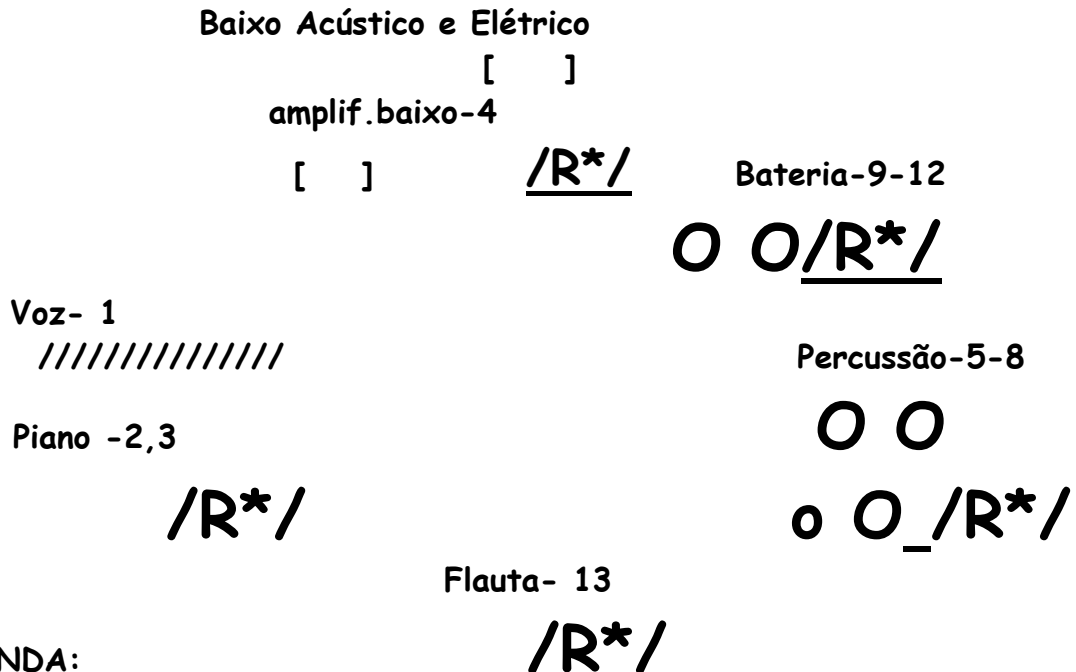

MAPA DE PALCO-CHRISTIANNE NEVES QUINTETO

/R*/ – Caixas de Retorno

CANAIS / CAPTADORES

1.VOX / SM5

2.PIANO /SM81

3.PIANO/SM81

4. BAIXO ACÚSTICO E ELÉTRICO -Cabeçote GK 800, caixa com 4 falantes/10 e caixa com falante/15

5.PERC.O/H / SM81

6.CONGA L / SM57

7.CONGA R/ SM57

8.PANDEIRO/ fornecido

9.BUMBO / AKG D112

10.Caixa,Chimbal/SM57

11.O/HL /SM81

12.O/HR /SM81

13.Microfone para Flauta

MESA DE MIXAGEM DE NO MÍNIMO 8 CANAIS com recursos mínimos

De equalização e saídas auxiliares para retorno e efeitos .

OBS-A lista acima contém apenas sugestões de modelos de microfones utilizados.